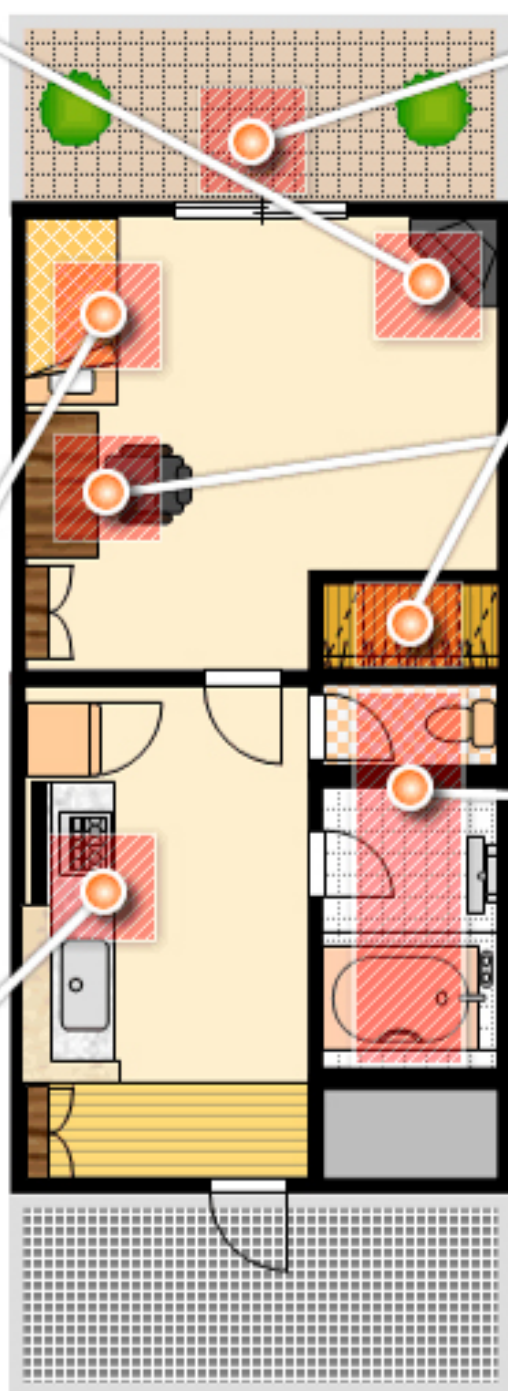

室内設備一覧

家電

-  冷蔵庫
-  電子レンジ
-  炊飯器
-  テレビ
-  エアコン
-  洗濯機
-  掃除機

ベッド

-  掛け布団
-  敷布団
-  毛布（冬季のみ）
-  シーツ
-  カバー式

キッチン

-  コンロ
- ※本城はカセットコンロ、ボンベ1本
-  食器棚
-  洋皿
-  マグカップ
-  スリッパ
-  やかんまたはポット
-  食器用洗剤 ※

ベランダ

-  洗濯物干し（竿）

クローゼット

-  ハンガー

その他

-  テーブルまたは机
-  ティッシュ※
-  灰皿

浴室・トイレ

-  ボディタオル
-  バスタオル
-  バスマット
-  ポディーソープ※
-  トイレトペーパー※
-  ピンチ

※1) ご利用期間中の消耗品類の補充はありません。